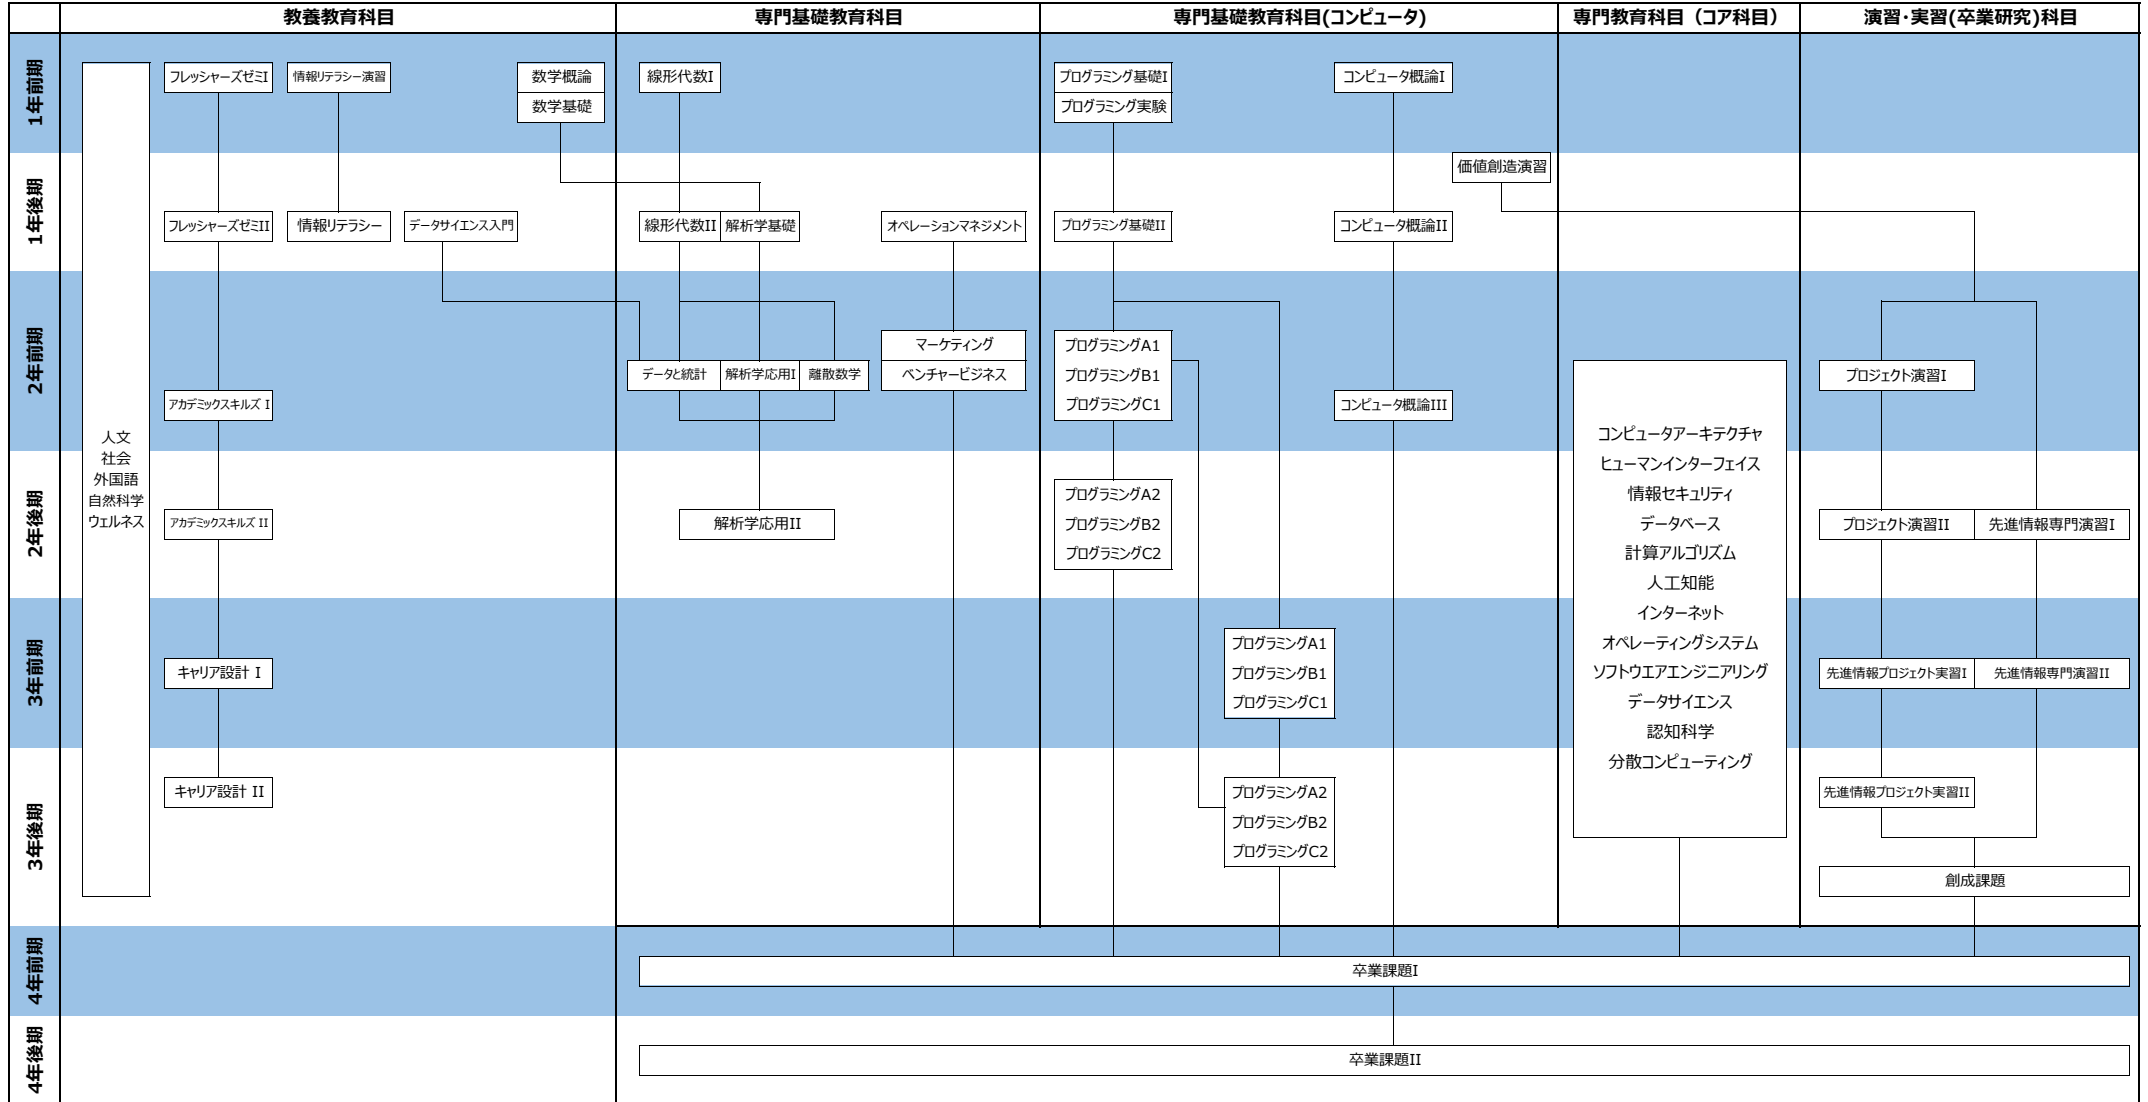

# コンピュータサイエンス学部 【先進情報専攻】 カリキュラムツリー 【2020年度以降入学生対象】

○カリキュラムツリーは、コンピュータサイエンス学部の各専門科目間（講義）の関連を示したものです。教育課程表やシラバスとあわせて参照してください。

社会人基礎

数理系

マネジメント

# コンピュータサイエンス学部 【人工知能専攻】 カリキュラムツリー 【2020年度以降入学生対象】

○カリキュラムツリーは、コンピュータサイエンス学部の各専門科目間（講義）の関連を示したものです。教育課程表やシラバスとあわせて参照してください。

社会人基礎

数理系

マネジメント