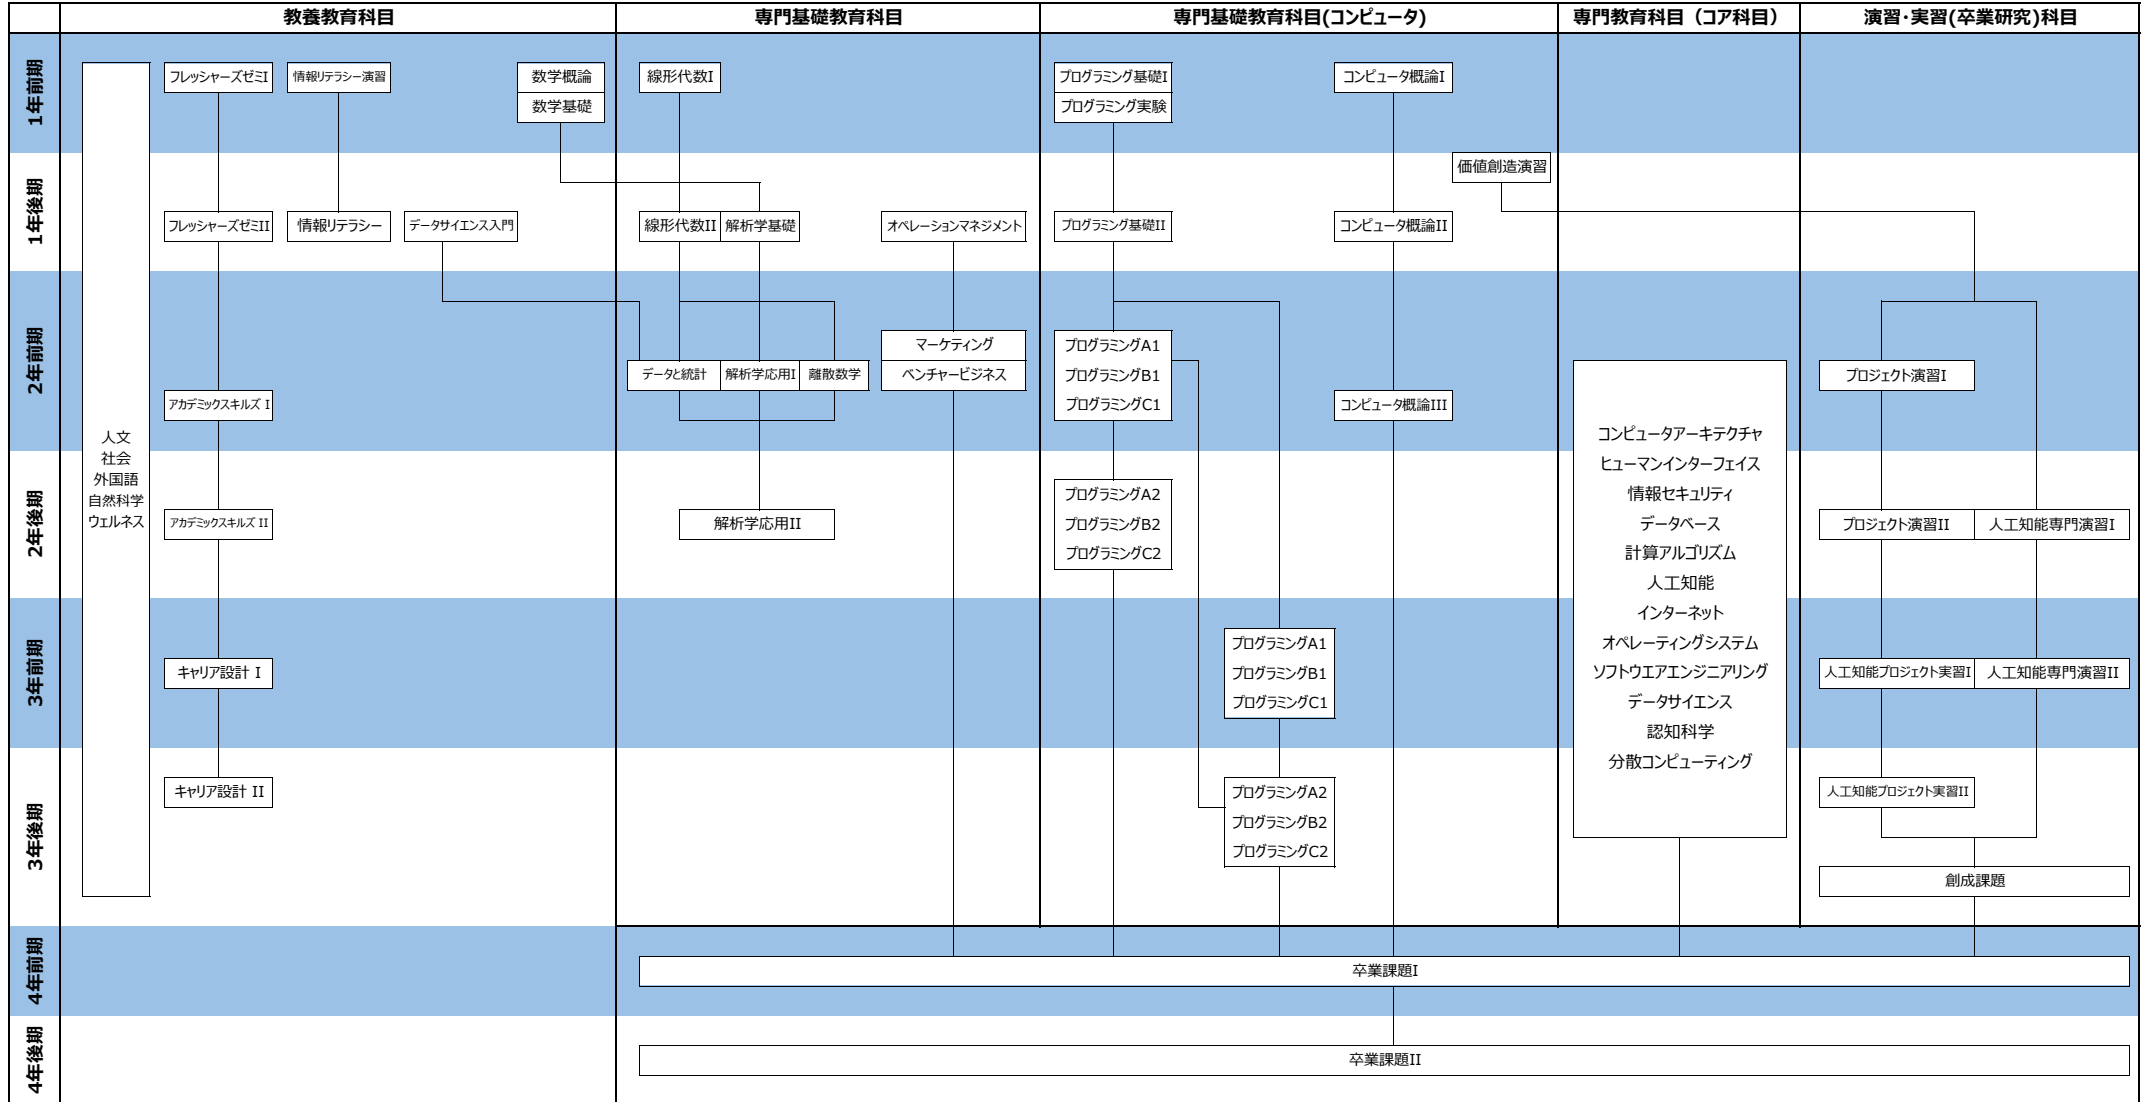

# コンピュータサイエンス学部 【先進情報専攻】 カリキュラムツリー 【2020年度以降入学生対象】

○カリキュラムツリーは、コンピュータサイエンス学部の各専門科目間（講義）の関連を示したものです。教育課程表やシラバスとあわせて参照してください。

社会人基礎

数理系

マネジメント

# コンピュータサイエンス学部 【人工知能専攻】 カリキュラムツリー 【2020年度以降入学生対象】

○カリキュラムツリーは、コンピュータサイエンス学部の各専門科目間（講義）の関連を示したものです。教育課程表やシラバスとあわせて参照してください。

社会人基礎

数理系

マネジメント