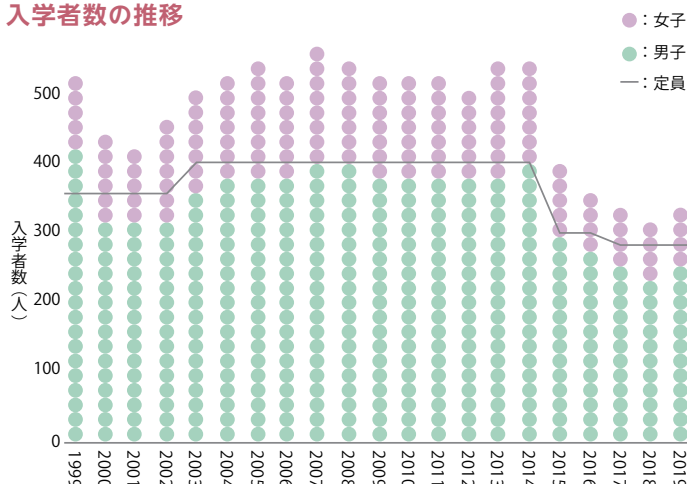

氏名	在籍年度
叶 農	2004 - 2007
吉岡 英樹	2004 - 現在
石本 祐一	2005 - 2008
黒瀬 陽代	2005 - 2007
林 勝彦	2006 - 2007
松井 泰二	2006
栞原 明栄子	2007 - 2010
近藤 邦雄	2007 - 現在
佐々木 和郎	2007 - 現在
豊田 ひろ子	2007 - 2011
中村 亮太	2007 - 2010
萩原 祐志	2007 - 現在
三上 浩司	2007 - 現在
石橋 今日美	2008 - 2011
碓井 広義	2008 - 2009
榎本 美香	2008 - 現在
尾崎 弘之	2008
角埜 恭央	2008 - 2013
上地 宏一	2008 - 2009
近藤 順茂	2008
進藤 美希	2008 - 現在
竹田 昌弘	2008
千代倉 弘明	2008 - 現在
目黒 良門	2008
山崎 晶子	2008 - 現在

氏名	在籍年度
飯沼 瑞穂	2009 - 現在
小林 直人	2009 - 2011
千種 康民	2009 - 現在
永田 明德	2009 - 現在
安藤 公彦	2010 - 2013
魚住 勇太	2011 - 2013
安本 匡佑	2011 - 2014
石川 知一	2012 - 2015
宇佐美 亘*	2012 - 2017
太田 晶	2012 - 2015
大谷 義智	2012 - 2014
柿本 正憲	2012 - 現在
岸本 好弘	2012 - 2017
久保 友香	2012 - 2013
櫻井 圭記	2012 - 2014
中川 誠	2012 - 2015
羽田 久一	2012 - 現在
濱野 保樹	2012 - 2013
藤本 実	2012 - 2013
松橋 崇史	2012 - 2015
渡部 健司	2012 - 2014
水谷 衣里	2013 - 2015
上野 聡	2014
江頭 靖幸	2014
大久保 友雅	2014

氏名	在籍年度
加藤 秀行	2014
菊池 司	2014 - 現在
須磨岡 淳	2014
高橋 秀智	2014
寺岡 丈博	2014 - 2017
福島 E. 文彦	2014
大原 延恵	2015 - 2018
大淵 康成	2015 - 現在
竹島 由里子	2015 - 現在
鶴田 直也	2015 - 現在
濱村 真理子	2015 - 2016
阿部 雅樹	2016 - 現在
加納 徹	2016 - 2018
菅野 太介	2016 - 現在
椿 郁子	2016 - 現在
藤堂 英樹	2016
越智 景子	2017 - 現在
長谷川 大	2017
兼松 祥央	2018 - 現在
藤崎 実	2018 - 現在
森川 美幸	2018 - 現在
安原 広和	2018 - 現在
戀津 魁	2018 - 現在
川島 基展	2019 - 現在
山砥 敏宏	2019 - 現在

入学者数の推移

高校別入学者数ランキング

1. 1位 神奈川総合産業高等学校
2. 2位 八王子桑志高等学校
3. 3位 科学技術学園高等学校