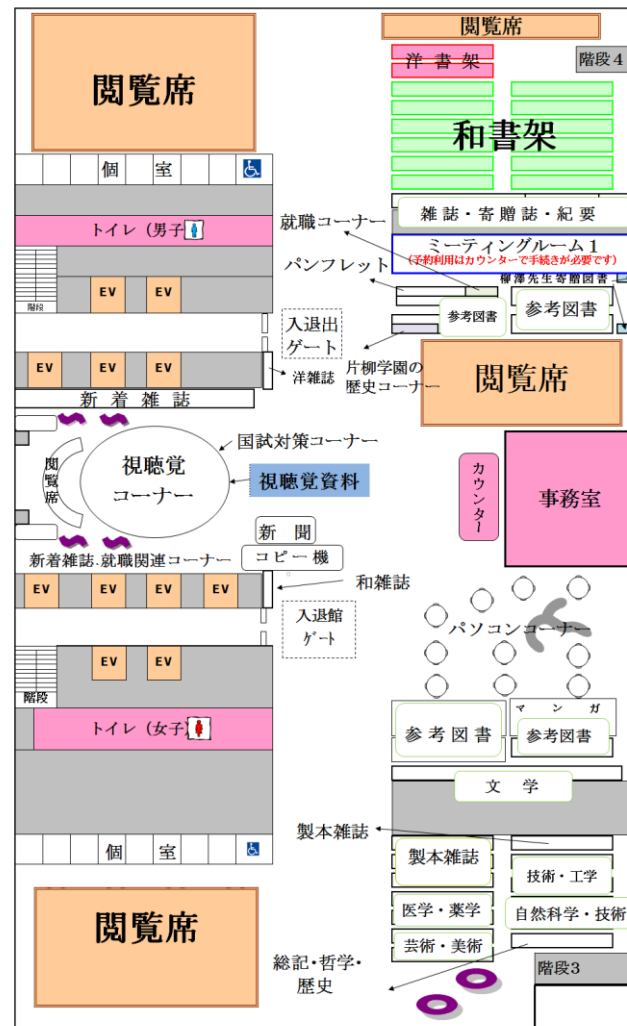

資料の貸出

	八王子図書	蒲田図書	期 間
	大学 専門学校	大学 専門学校	
大学生・専門学校生	合計 20 冊		14日間
大学院生			60日間
非常勤講師			60日間
教職員			60日間
指定書			2冊
製本雑誌	3冊	2日間	
雑誌（新着除く）	3冊	2日間	
国試対策コーナー	3冊	2日間	

※本学卒業生・提携大学学生を除く学外の方には、館外貸出を行っていません。館内でのみ資料をご利用いただけます。

受付の場所

八王子キャンパス 図書館棟 4階 蒲田キャンパス 3号館 4階

利用マナー

- ・図書・資料及び施設は大切に扱ってください。
- ・本学卒業生、提携大学所属の方を除き、学外の方への貸出は行っていません。
- ・食べ物を食べることは**禁止**です。飲み物はペットボトルやマイ水筒のように蓋のあるものは持ち込み可能です。
- ・図書館内では静粛にし、他の学生の迷惑になる行動は避けてください。

八王子キャンパス

図書館 4階フロア図

図書の配列

図書は請求記号（日本十進分類法）により配列されています。

本の並び順

- 分類番号
- 著者番号

請求記号

蒲田キャンパス

3号館 4階フロア図